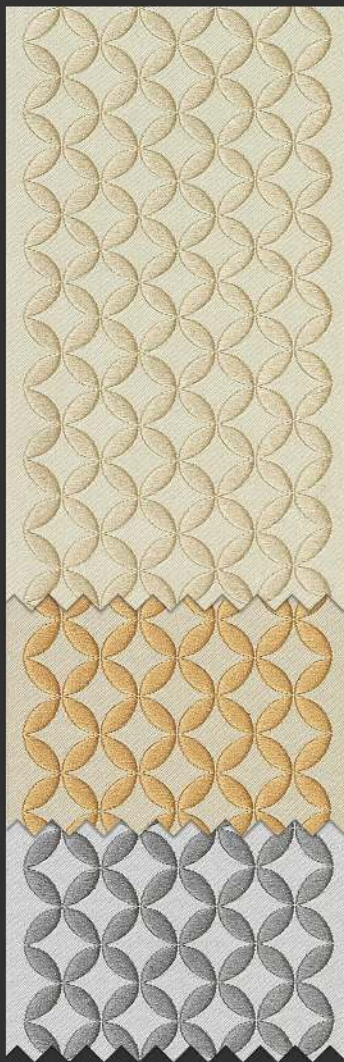

SMIRNA BORDÚR 100183

mintasál szám: 23-14
szélesség: 10 cm
összetétel: 100% PES

100 mm.

Art . No: 100183

V1

V2

V3

V4

V5

V6

V7

V8

V9

V10

Borders are produced with yarns in accordance with International standards for heat, light, sublimation, washing and fastness.

- 100 Polyester
- Weaving with Jacquard
- Back Lamination
- Ease of Application

SMIRNA BORDŰR 100184

mintasál szám: 23-15

szélesség: 10 cm

összetétel: 100% PES

Borders are produced with yarns in accordance with international standards for heat, light, sublimation, washing and fastness.

- 100 Polyester
- Weaving with Jacquard
- Back Lamination
- Ease of Application

SMIRNA BORDÚR 100185

mintasál szám: 23-16
szélesség: 10 cm
összetétel: 100% PES

100 mm.

Art . No: 100185

V1

V2

V3