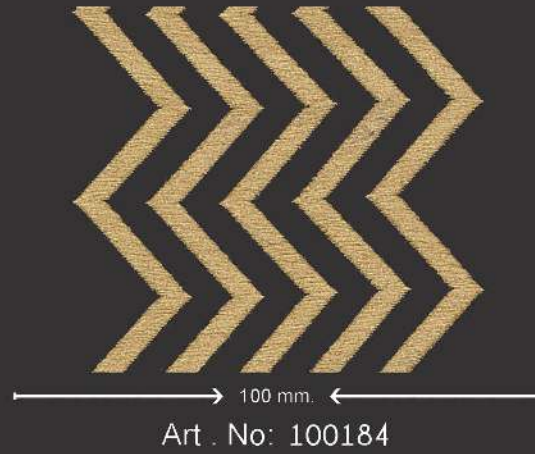

SMIRNA BORDÚR 100183

mintasál szám: 23-14
szélesség: 10 cm
összetétel: 100% PES

100 mm.

Art . No: 100183

V1

V2

V3

V4

V5

V6

V7

V8

V9

V10

Borders are produced with yarns in accordance with International standards for heat, light, sublimation, washing and fastness.

- 100 Polyester
- Weaving with Jacquard
- Back Lamination
- Ease of Application

SMIRNA BORDŰR 100184

mintasál szám: 23-15

szélesség: 10 cm

összetétel: 100% PES

Borders are produced with yarns in accordance with international standards for heat, light, sublimation, washing and fastness.

- 100 Polyester
- Weaving with Jacquard
- Back Lamination
- Ease of Application

SMIRNA BORDÚR 100185

mintasál szám: 23-16
szélesség: 10 cm
összetétel: 100% PES

100 mm.

Art . No: 100185

V1

V2

V3