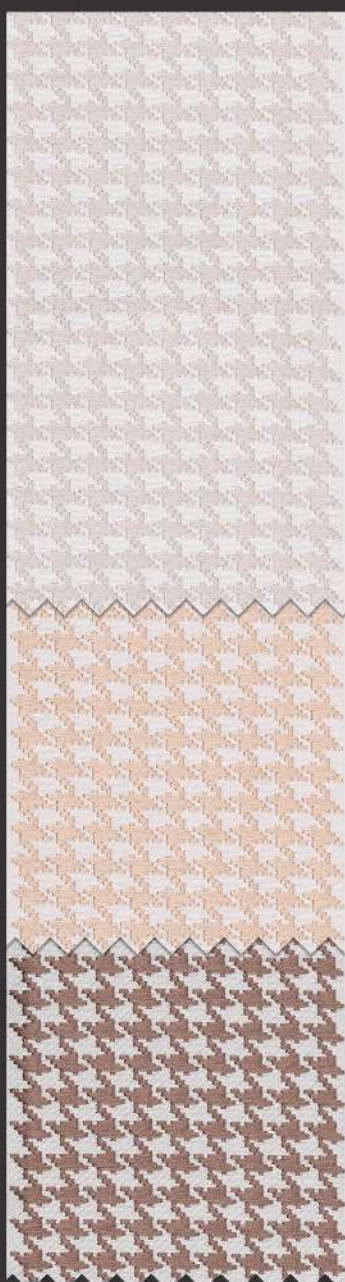

SMIRNA BORDÚR 100203

mintasál szám: 23-21

szélesség: 10 cm

összetétel: 100% PES

V1

V2

V3

Borders are produced with yarns in accordance with international standards for heat, light, sublimation, washing and fastness.

- 100 Polyester
- Weaving with Jacquard
- Back Lamination
- Ease of Application