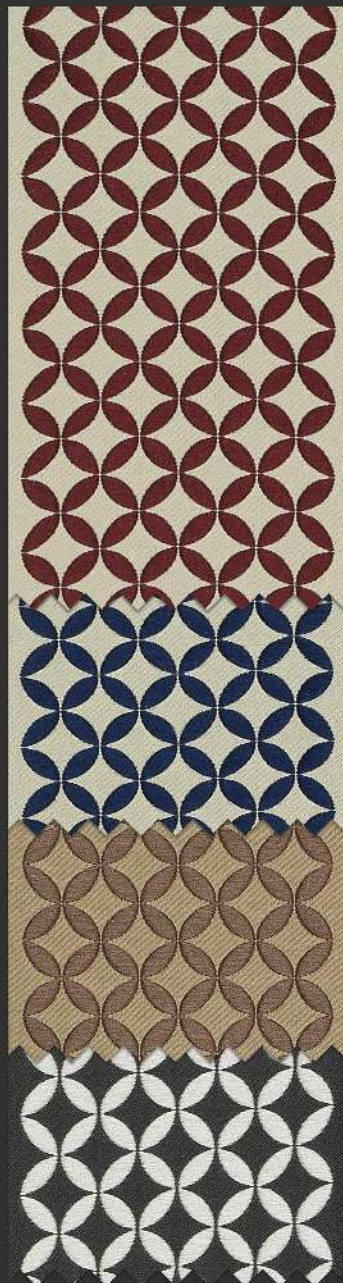

SMIRNA BORDÚR 100183

mintasál szám: 23-14
szélesség: 10 cm
összetétel: 100% PES

100 mm.

Art . No: 100183

V1

V2

V3

V4

- 100 Polyester
- Weaving with Jacquard
- Back Lamination
- Ease of Application

SMIRNA BORDÚR 100185

mintasál szám: 23-16
szélesség: 10 cm
összetétel: 100% PES

100 mm.

Art . No: 100185

V1

V2

V3