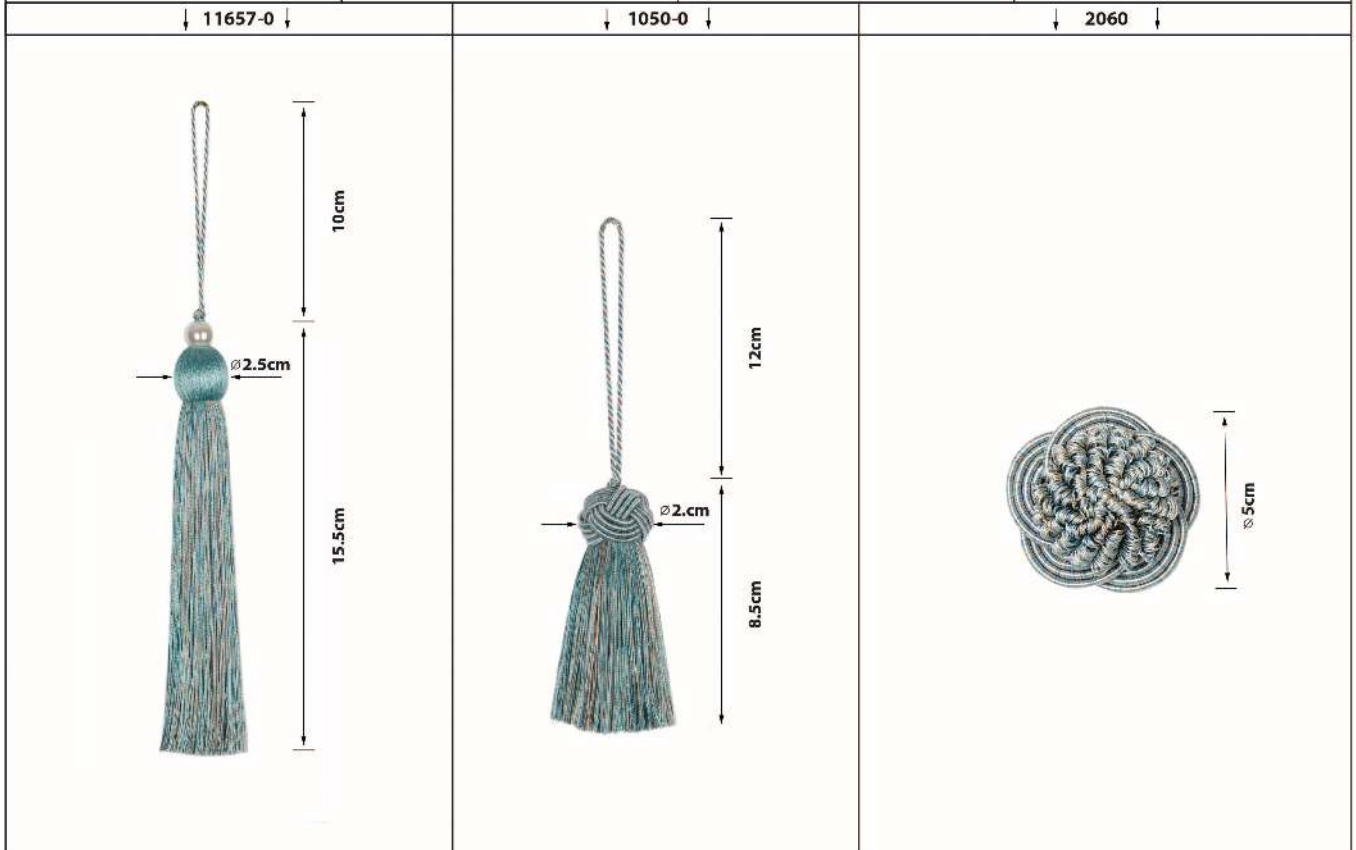

↓ 1010 CORD ↓

↓ 1010-T CORD-T ↓

↓ 4248 BRAID ↓

↓ 10713 GALON ↓

↓ 10785 HAND MADE POM POM ↓

↓ 10812 HAND MADE FRINGE ↓

↓ 10813 HAND MADE FRINGE ↓

COLOR 7435

<p>11659-1</p> <p>68cm</p> <p>69cm</p> <p>∅7cm</p>	<p>11659-3</p> <p>3mt.</p> <p>69cm</p> <p>∅7cm</p>	<p>11660-1</p> <p>58cm</p> <p>47cm</p> <p>∅5.5cm</p>	<p>11660-3</p> <p>3mt.</p> <p>67cm</p> <p>∅5.5cm</p>	<p>11660-0</p> <p>13cm</p> <p>24cm</p> <p>∅4cm</p>
<p>11662-1</p> <p>68cm</p> <p>70cm</p> <p>∅6cm</p>	<p>11662-3</p> <p>3mt.</p> <p>70cm</p> <p>∅6cm</p>	<p>11620-1</p> <p>58cm</p> <p>49cm</p> <p>∅4.5cm</p>	<p>11620-3</p> <p>3mt.</p> <p>65cm</p> <p>∅4.5cm</p>	<p>11662-0</p> <p>14cm</p> <p>24cm</p> <p>∅3.5cm</p>