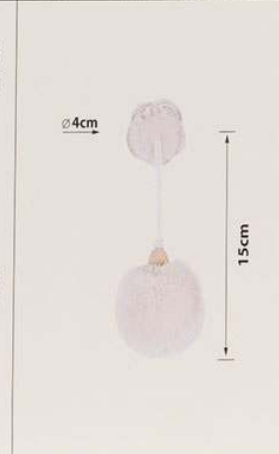

10303 BULLION FRINGE

11652-1 NATURAL TIEBACK

11652-0 NATURAL KEY TASSEL

11623-1 POM POM TIEBACK

11654-5 POM POM KEY TASSEL

10772 CORD

COLOR 6928

10772-T CORD-T