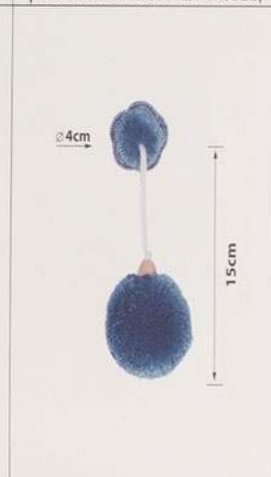

10303 BULLION FRINGE

11652-1 NATURAL TIEBACK

11652-0 NATURAL KEY TASSEL

11623-1 POM POM TIEBACK

11654-5 POM POM KEY TASSEL

11673-5  
 ↓ POM POM KEY TASSEL ↓

↓ COLOR 1000 ↓ 	↓ COLOR 1087 ↓ 	↓ COLOR 1054 ↓ 	↓ COLOR 7120 ↓ 	↓ COLOR 7269 ↓ 
↓ COLOR 1084 ↓ 	↓ COLOR 1022 ↓ 	↓ COLOR 7286 ↓ 	↓ COLOR 7282 ↓ 	↓ COLOR 7204 ↓ 
↓ COLOR 7268 ↓ 	↓ COLOR 7280 ↓ 	↓ COLOR 1076 ↓ 	↓ COLOR 1082 ↓ 	↓ COLOR 1065 ↓ 