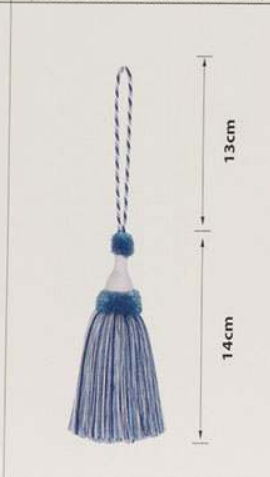

10303 BULLION FRINGE

11652-1 NATURAL TIEBACK

11652-0 NATURAL KEY TASSEL

11623-1 POM POM TIEBACK

11654-5 POM POM KEY TASSEL

11673-5  
 ↓ POM POM KEY TASSEL ↓

↓ COLOR 1000 ↓ 	↓ COLOR 1087 ↓ 	↓ COLOR 1054 ↓ 	↓ COLOR 7120 ↓ 	↓ COLOR 7269 ↓ 
↓ COLOR 1084 ↓ 	↓ COLOR 1022 ↓ 	↓ COLOR 7286 ↓ 	↓ COLOR 7282 ↓ 	↓ COLOR 7204 ↓ 
↓ COLOR 7268 ↓ 	↓ COLOR 7280 ↓ 	↓ COLOR 1076 ↓ 	↓ COLOR 1082 ↓ 	↓ COLOR 1065 ↓ 