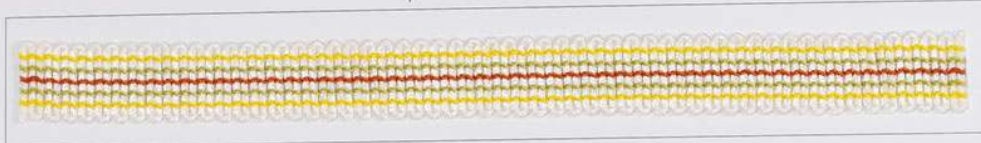

↓ 10798 GALON ↓