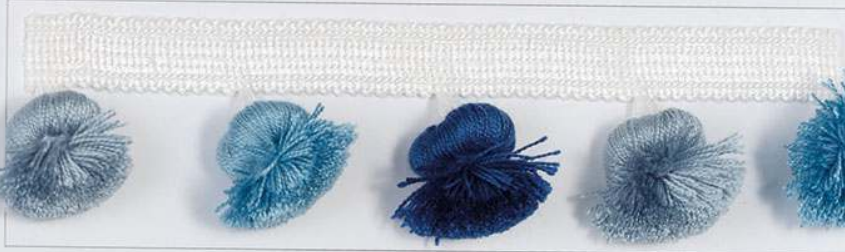

10730 HAND MADE FRINGE