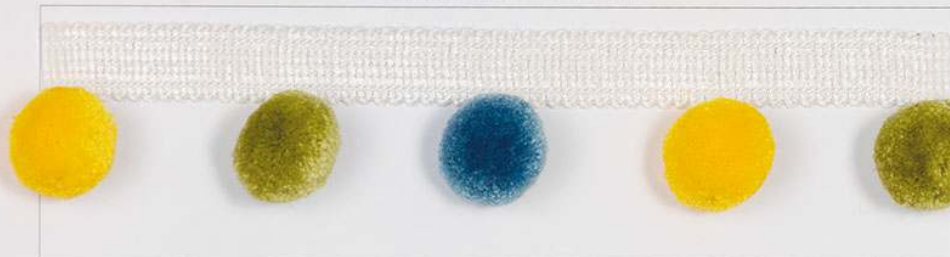

# EMOTION COLLECTION

10772 CORD

COLOR 6016

10772-T CORD-T

10798 GALON

10730 HAND MADE FRINGE

10787 HAND MADE POM POM

10799 BULLION POM POM

10303 BULLION FRINGE

11652-1 NATURAL TIEBACK

11652-0 NATURAL KEY TASSEL

11623-1 POM POM TIEBACK

11654-5 POM POM KEY TASSEL

↓ 10772 CORD ↓

COLOR 6017

↓ 10772-T CORD-T ↓