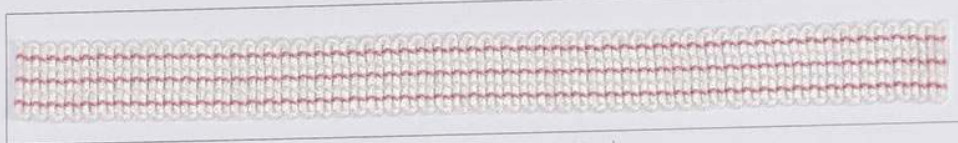

10798 GALON